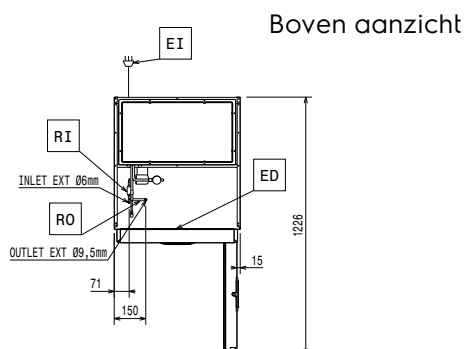

Meegeleverde Accessoires

- 1 van Voetpedaal opening voor koelkasten PNC 880324
- 5 van Paar glijgeleiders voor Prostore koelkast PNC 880335

Optionele Accessoires

- Kit voor geïntegreerde Haccp connection voor digitale koelkasten (IR33) PNC 880252
- Roestvrijstalen rooster (520x442) PNC 880321
- Voetpedaal opening voor koelkasten PNC 880324
- Kit 4 poten, hoogte 200mm PNC 880325
- KIT 4 POTEN H=67-80MM - MARINE PNC 880326
- PAAR GLIJGELEIDERS - MARINE PNC 880327
- Bodemrail GN 1/1 voor Prostore koeling 470 liter PNC 880328
- Paar glijgeleiders voor Prostore koelkast PNC 880335
- - NOT TRANSLATED - PNC 881123

EI = Elektrische aansluiting
 RI = Remote koeling aansluiting
 RO = Remote aansluiting

Elektrisch

Voltage:
 691313 (PS04F1FR0) 230 V/1 ph/50 Hz

Aangesloten vermogen: 0.18 kW

Algemene Gegevens:

Capaciteit bruto: 470 lt

Deur scharnieren: Rechts

Afmetingen, extern, breedte: 600 mm

Afmetingen, extern, diepte: 700 mm

Afmetingen, extern, diepte met geopende deuren: 1226 mm

Afmetingen, extern, hoogte: 2040 mm

Aantal en type deur: 1 Volle deur

Binnenafmeting, breedte: 472 mm

Binnenafmetingen, diepte: 582 mm

Binnenafmetingen, hoogte: 1474 mm

Hoogte verstelling: 15/40 mm

Aantal en type meegeleverde roosters: 5 - 520x442

Extern materiaal type: Roestvrijstaal AISI 304